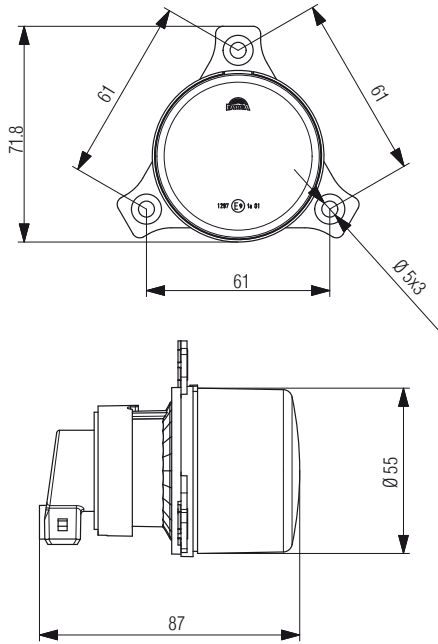

Ürün No Product No	Servis No (Ampülsüz) Service No (Without Bulb)	Volt Voltage	Lens Tipi Lens Type	Ampul Bulb	Araç Soket Vehicle Socket	Lot (Adet/Piece)
13567F	13567E	12 V	Naturel (Natural)	R5W	TYCO (AMP) 282762 - 1	60
13568F	13568E	24 V				60