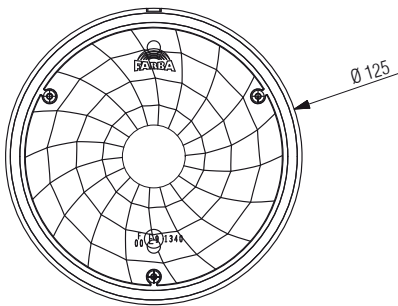

Ürün No Product No	Servis No (Ampülsüz) Service No (Without Bulb)	Volt Voltage	Fonksiyon Functions	Ampul Bulb	Araç Soket Vehicle Socket	Lot (Adet/Piece)
13063F	13063E	12 V	Sis (Fog)	P21W	TYCO (AMP) 282762 - 1	40
12798F	12798E	24 V				40
13065F	13065E	12 V	Sinyal Naturel (Signal Natural)	PY21W	TYCO (AMP) 282762 - 1	40
12806F	12806E	24 V				40
13064F	13064E	12 V	Sinyal Turuncu (Signal Amber)	P21W	TYCO (AMP) 282762 - 1	40
12805F	12805E	24 V				40
13066F	13066E	12 V	Geri Vites (Reverse)	P21W	TYCO (AMP) 282762 - 1	40
12807F	12807E	24 V				40
13067F	13067E	12 V	Stop + Pozisyon + Refleks (Stop + Position + Reflex)	P21W / 5W	TYCO (AMP) 282729 - 1	40
12809F	12809E	24 V				40