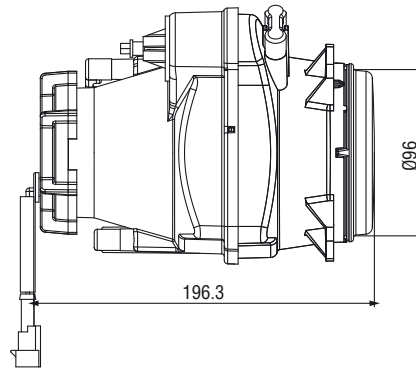

Yeni
New

**Cadface® Merceкли
Kısa Hüzme Far +
Pozisyon
(Ledli/Siyah Çerçevesli)
*Projected Low Beam +
Positioning
(With Led/Black Frame)***

Araç ön aydınlatma / Vehicle Front Lighting
Ece onaylı / Ece Homologated