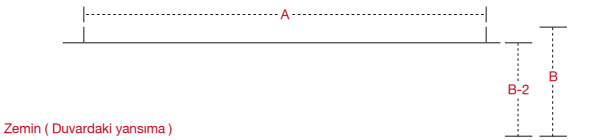

- ⑧ Far üzerindeki aşağı yukarı ayar vidası yardımı ile farın cutoff çizgisini B-B çizgisinden 2 cm. aşağıya ayarlayınız.
  Set up the cut-off line 2 cm. lower than BB point by the aiming screw on your headlamp up and down.