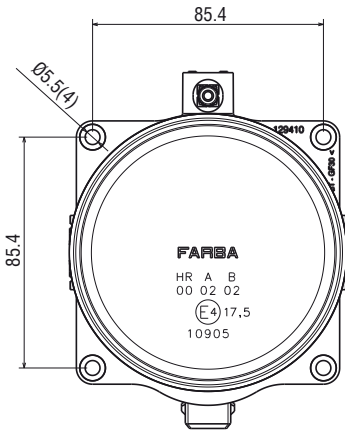

Yeni Cadface Spot Uzun Hüzme Far

*New Cadface Spot
High Beam Lamp*

Araç ön aydınlatma / Vehicle Front Lighting
Ece onaylı / Ece Homologated

Ürün No Product No	Servis No (Ampülsüz) Service No (Without Bulb)	Volt Voltage	Cam Tipi Glass Type	Ampul Bulb	Araç Soket Vehicle Socket	Lot (Adet/Piece)
13574F	13574E	12 V	Çizgisiz (Without Stripe)	H1 / 55W	TYCO (AMP) 282762-1	30
13575F	13575E	24 V		H1 / 70W		30