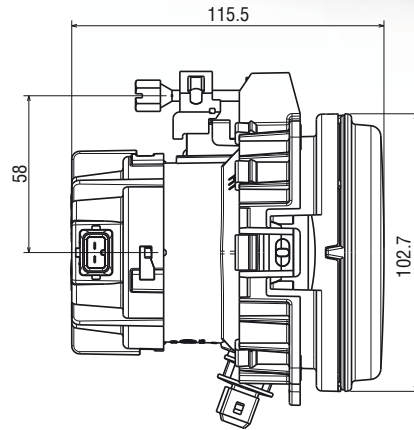

Yeni Cadface Spot Uzun Hüzme Far

*New Cadface Spot
High Beam Lamp*

Araç ön aydınlatma / Vehicle Front Lighting
Ece onaylı / Ece Homologated

Ürün No Product No	Servis No (Ampülsüz) Service No (Without Bulb)	Volt Voltage	Cam Tipi Glass Type	Ampul Bulb	Araç Soket Vehicle Socket	Lot (Adet/Piece)
13574F	13574E	12 V	Çizgisiz (Without Stripe)	H1 / 55W	TYCO (AMP) 282762-1	30
13575F	13575E	24 V		H1 / 70W		30