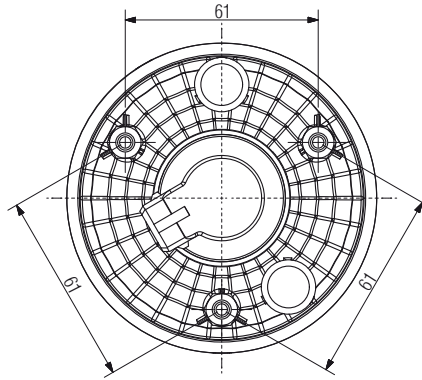

Ürün No Product No	Servis No (Ampülsüz) Service No (Without Bulb)	Volt Voltage	Fonksiyon Functions	Ampul Bulb	Araç Soket Vehicle Socket	Lot (Adet/Piece)
13281F	13281E	12 V	Sis (Fog)	P21W	TYCO (AMP) 282762 - 1	24
13282F	13282E	24 V				24
13517F	13517E	12 V	Sis + Refleks (Fog + Reflex)	P21W	TYCO (AMP) 282762 - 1	24
13518F	13518E	24 V				24
13283F	13283E	12 V	Geri Vites (Reverse)	P21W	TYCO (AMP) 282762 - 1	24
13284F	13284E	24 V				24
15282F	15282E	12 V	Stop + Pozisyon (Stop + Position)	P21W	TYCO (AMP) 282762 - 1	24
15283F	15283E	24 V				24
15284F	15284E	12 V	Sinyal / Turuncu (Signal / Amber)	P21W	TYCO (AMP) 282762 - 1	24
15285F	15285E	24 V				24