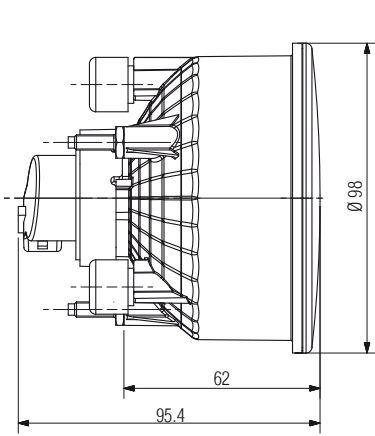

Ürün No Product No	Servis No (Ampülsüz) Service No (Without Bulb)	Volt Voltage	Fonksiyon Functions	Ampul Bulb	Araç Soket Vehicle Socket	Lot (Adet/Piece)
13281F	13281E	12 V	Sis (Fog)	P21W	TYCO (AMP) 282762 - 1	24
13282F	13282E	24 V				24
13517F	13517E	12 V	Sis + Refleks (Fog + Reflex)	P21W	TYCO (AMP) 282762 - 1	24
13518F	13518E	24 V				24
13283F	13283E	12 V	Geri Vites (Reverse)	P21W	TYCO (AMP) 282762 - 1	24
13284F	13284E	24 V				24
15282F	15282E	12 V	Stop + Pozisyon (Stop + Position)	P21W	TYCO (AMP) 282762 - 1	24
15283F	15283E	24 V				24
15284F	15284E	12 V	Sinyal / Turuncu (Signal / Amber)	P21W	TYCO (AMP) 282762 - 1	24
15285F	15285E	24 V				24