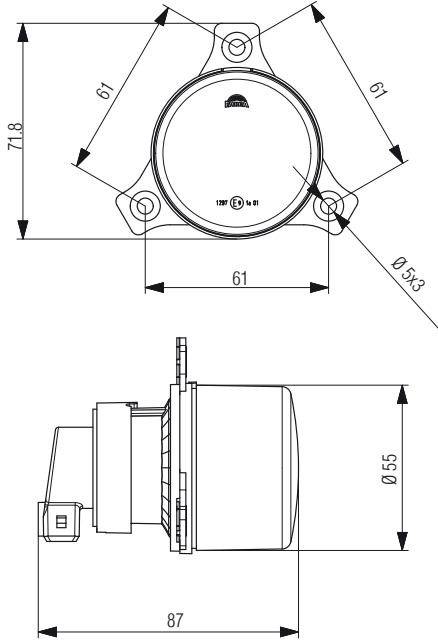

Naturel
Natural

Turuncu
Amber

Ø55 Ön Sinyal Lambası

Ø55 Front Signal Lamp

Araç Ön Aydınlatma / Vehicle Front Lighting
Ece onaylı / Ece Homologated

Ürün No Product No	Servis No (Ampülsüz) Service No (Without Bulb)	Volt Voltage	Lens Tipi Lens Type	Ampul Bulb	Araç Soket Vehicle Socket	Lot (Adet/Piece)
12961F	12961E	12 V	Naturel (Natural)	PY21W	TYCO (AMP) 282762 - 1	60
13080F	13080E	24 V				60
12962F	12962E	12 V	Turuncu (Amber)	P21W		60
13081F	13081E	24 V				60