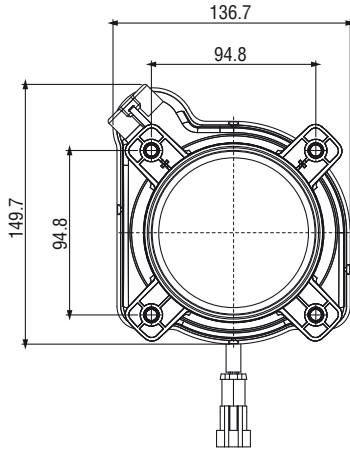

Yeni
New

**Cadface® Merceкли
Kısa Hüzme Far +
Pozisyon
(Ledli/Siyah Çerçevesli)
*Projected Low Beam +
Positioning
(With Led/Black Frame)***

Araç ön aydınlatma / Vehicle Front Lighting
Ece onaylı / Ece Homologated