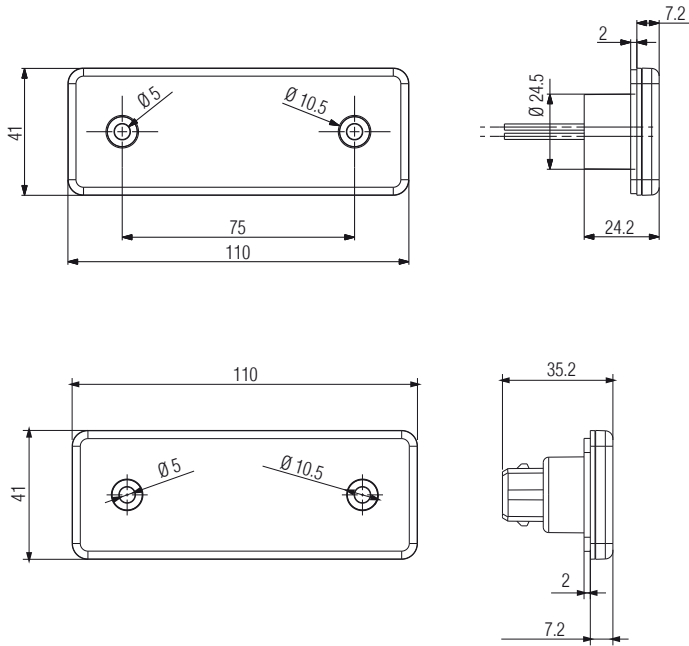

Ürün No <i>Product No</i>	Servis No (Ampülsüz) <i>Service No</i> (Without Bulb)	Volt <i>Voltage</i>	Fonksiyon <i>Function</i>	Lens Tipi <i>Lens Type</i>	Ampul <i>Bulb</i>	Araç Soket <i>Vehicle Socket</i>	Lot <i>(Adet/Piece)</i>
13154F	13154E	12 V	Kablolu (With Cable)	Turuncu (Amber)	LED	TYCO (AMP) 282104-1	160
13426F	13426E	24 V					160
13153F	13153E	12 V	Kablosuz (Without Cable)			TYCO (AMP) 282762 - 1	160
13425F	13425E	24 V					160