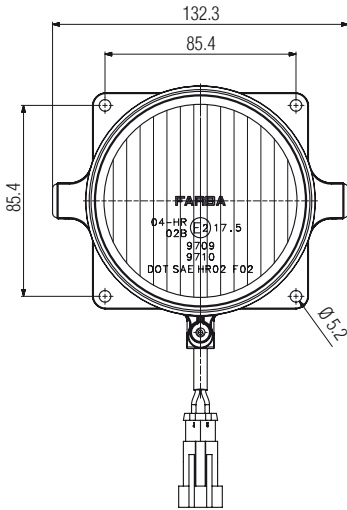

Cadface® Sis Farı

Cadface® Fog Lamp

Araç ön aydınlatma / Vehicle Front Lighting
Ece onaylı / Ece Homologated

Işık Dağılımı / Light Distribution