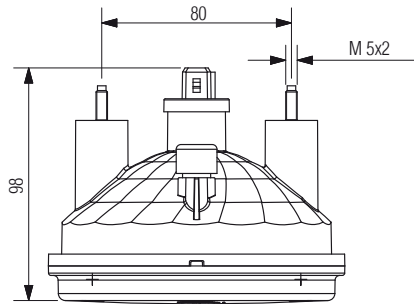

Ürün No Product No	Servis No (Ampülsüz) Service No (Without Bulb)	Volt Voltage	Fonksiyon Functions	Ampul Bulb	Araç Soket Vehicle Socket	Lot (Adet/Piece)
13063F	13063E	12 V	Sis (Fog)	P21W	TYCO (AMP) 282762 - 1	40
12798F	12798E	24 V				40
13065F	13065E	12 V	Sinyal Naturel (Signal Natural)	PY21W	TYCO (AMP) 282762 - 1	40
12806F	12806E	24 V				40
13064F	13064E	12 V	Sinyal Turuncu (Signal Amber)	P21W	TYCO (AMP) 282762 - 1	40
12805F	12805E	24 V				40
13066F	13066E	12 V	Geri Vites (Reverse)	P21W	TYCO (AMP) 282762 - 1	40
12807F	12807E	24 V				40
13067F	13067E	12 V	Stop + Pozisyon + Refleks (Stop + Position + Reflex)	P21W / 5W	TYCO (AMP) 282729 - 1	40
12809F	12809E	24 V				40