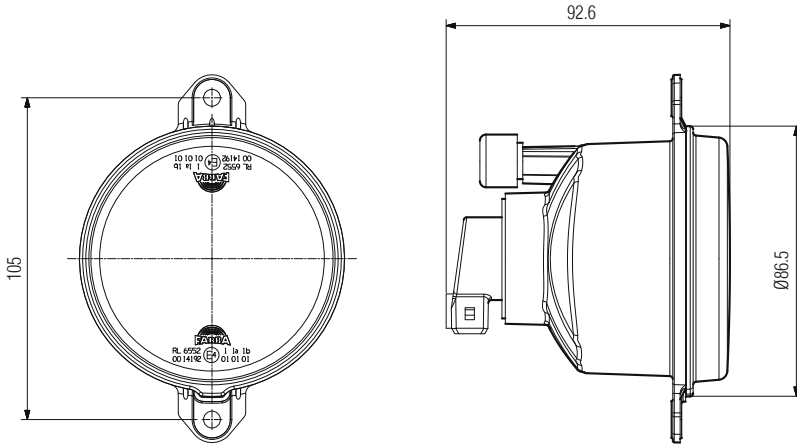

Ürün No Product No	Servis No (Ampülsüz) Service No (Without Bulb)	Volt Voltage	Lens Tipi Lens Type	Ampul Bulb	Araç Soket Vehicle Socket	Lot (Adet/Piece)
13734F	13734E	12 V	PC Lens (PC Lens)	P21W Uzun Ömürlü Long Life	TYCO(AMP) 282762-1	24
13735F	13735E	24 V				24
13964F	13964E	12 V		P21W		24
13965F	13965E	24 V				24